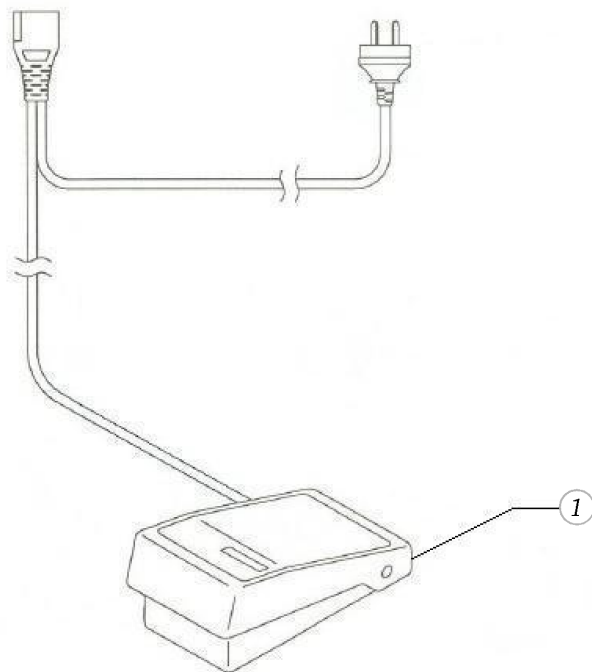

BERNINA 800 DL

Foot controller (SAA)

Pos	Item number	Description	Supplier Part no.
1	5020107075	FOOT CONTROLER SAA	A640111000BB