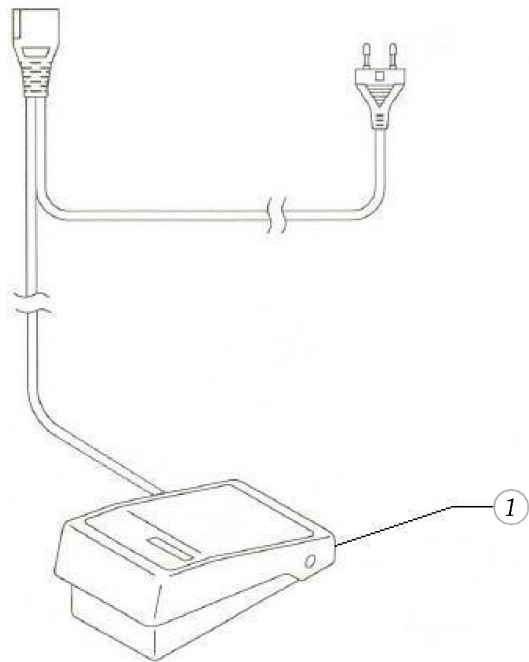

BERNINA 800 DL

Foot controller (UL / CSA)

Pos	Item number	Description
1	5020109175	Foot controller UL/CSA

Supplier Part no.
40166219

BERNINA 800 DL

Foot controller (CE / SEV)

Pos	Item number	Description	Supplier Part no.
1	5020107074	FOOT CONTROLER VDE	A640111000AB

BERNINA 800 DL

Foot controller (SAA)

Pos	Item number	Description	Supplier Part no.
1	5020107075	FOOT CONTROLER SAA	A640111000BB

BERNINA 800 DL

Foot controller (GB)

Pos	Item number	Description	Supplier Part no.
1	5020107076	FOOT CONTROLER BS	A640111000CB